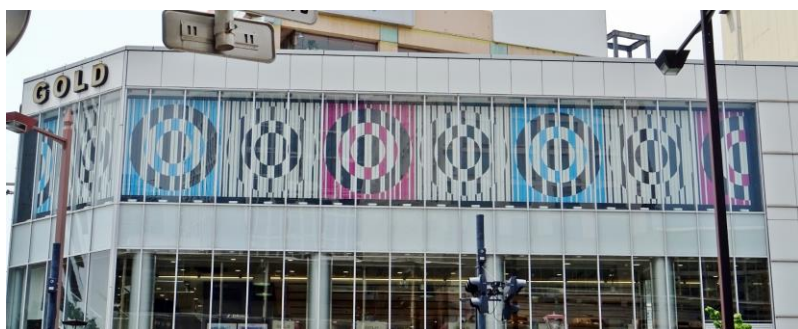

# TRIVISION

GOLD二子多摩川店 屋内壁面  
トライビジョン

画面寸法 H:2800mm × W:4090mm

+

画面寸法 H:2800mm × W:17845mm

- 3F ウィンドウ内に設置して、  
変化する店舗のファサード看板  
として使用。

- 左右のトライビジョンは、連動して  
回転します。