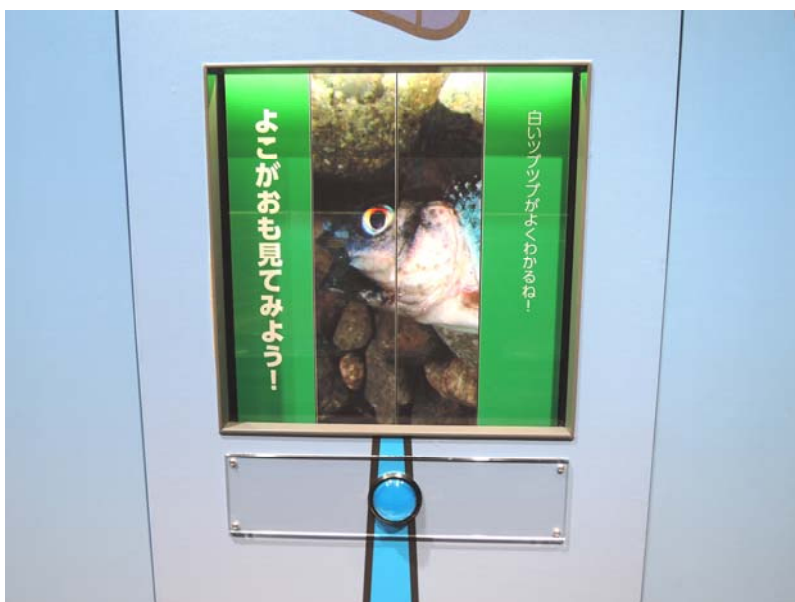

TRIVISION

相模川ふれあい科学館
トライビジョン

画面寸法 H:430mm × W:406mm

ほか 計3種

- 下部の押しボタンを押すごとに、△表示板が回転して次の面を表示します。