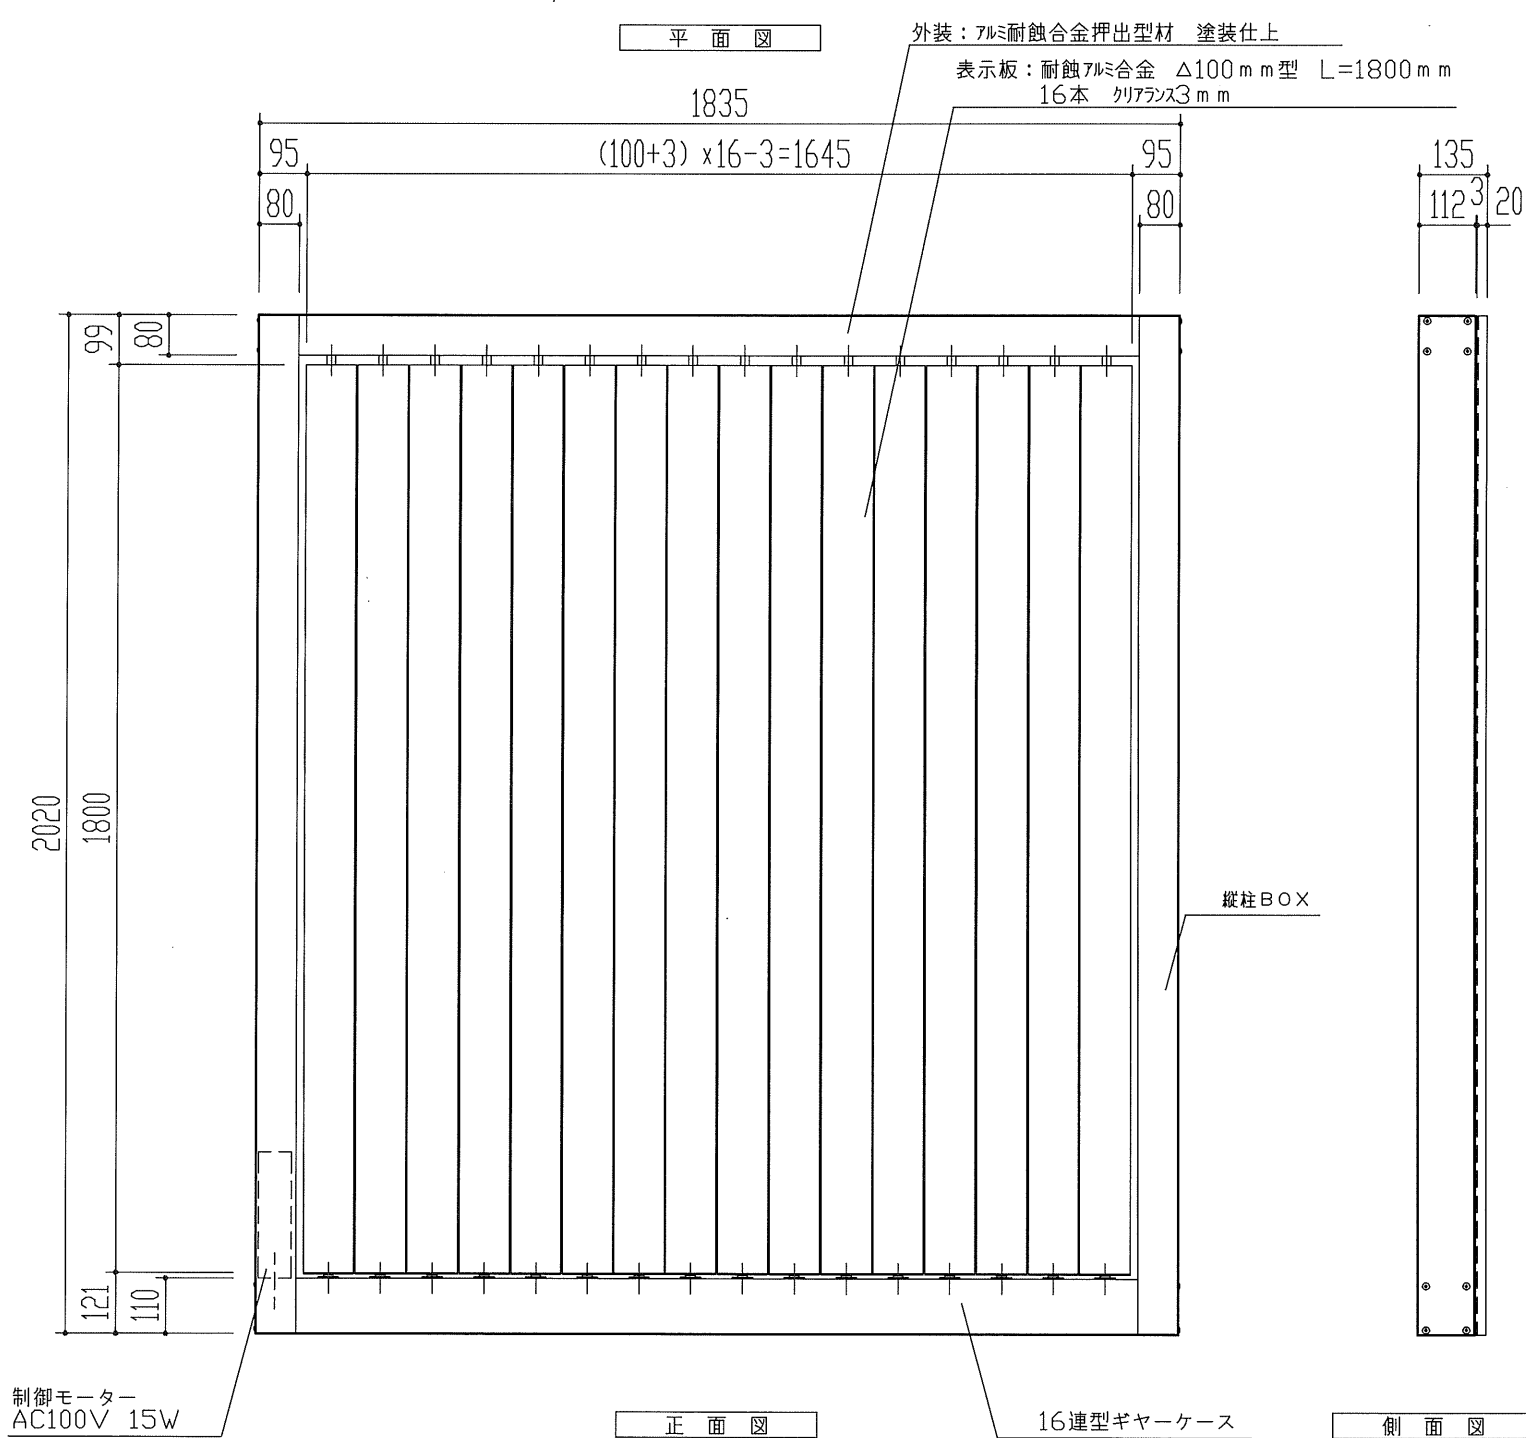

※人の手が触る場所に設置する場合、必ず正面に保護アクリル板を置く等、安全対策を講じてください。

※概算重量 約90kg
 ※画面寸法 H:1800mm×W:1645mmです。
 画面シート製作時には、各辺に20~30mm余白画面をつけてください

訂正	月日	作製	承認	設計	名称	図面NO.
		発行	担当	製図	レンタルトラナビジョン M型	
		2016. 10. 13		Hy 渉外 管理	図名	縮尺
				M-1800型 完成図	1:15	