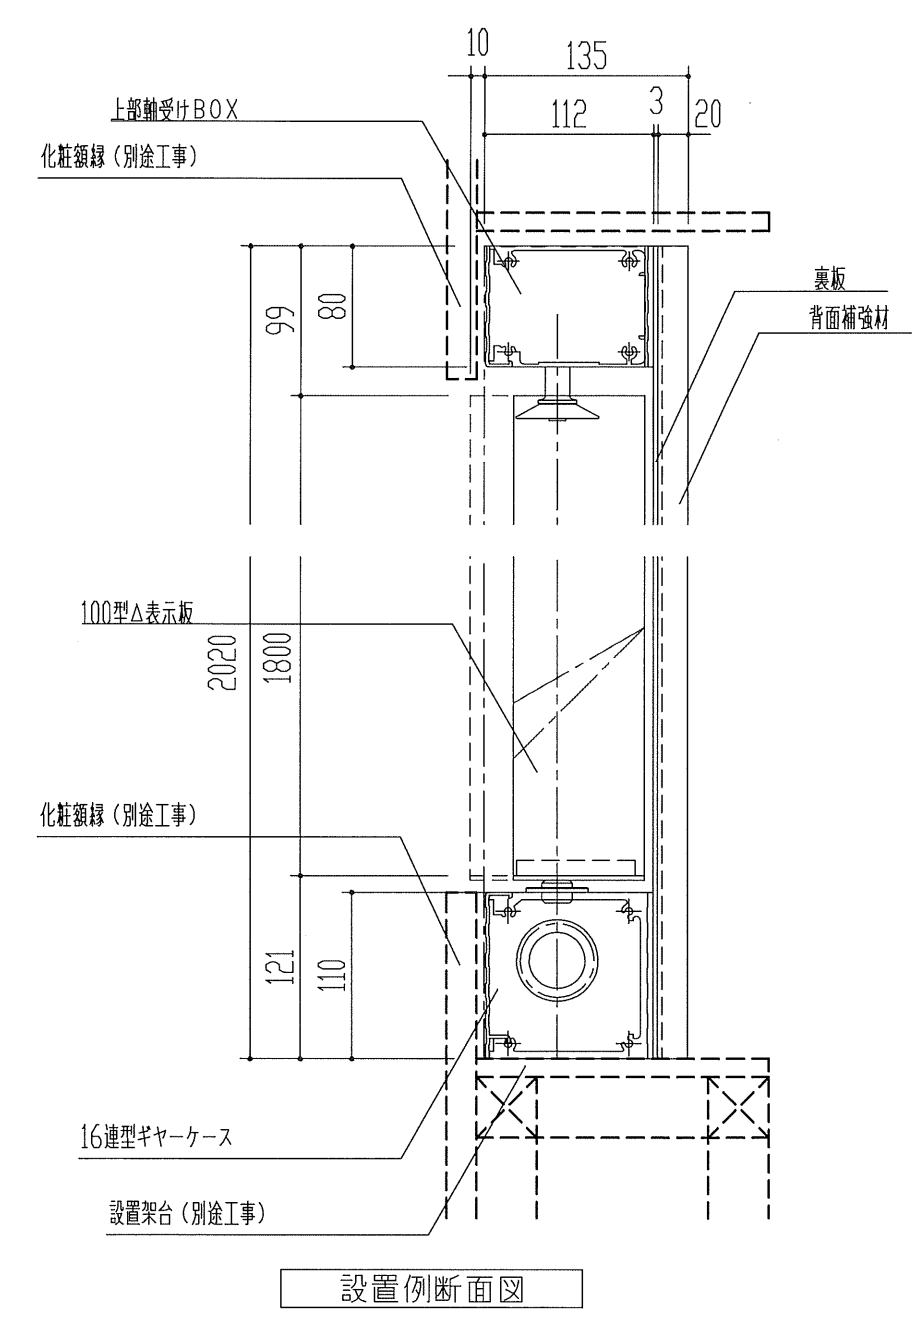

※人の手が触る場所に設置する場合、必ず正面に保護アクリル板を置く等、安全対策を講じてください。

※概算重量 約90kg
 ※画面寸法 H:1800mm×W:1645mmです。
 画面シート製作時には、各辺に20~30mm余白画面をつけてください

訂正	月日	作製	承認	設計	名称	図面NO.
		発行	担当	製図	レンタルトラナビジョン M型	
		2016. 10. 13		Hy 渉外 管理	図名	縮尺
				M-1800型 完成図	1:15	