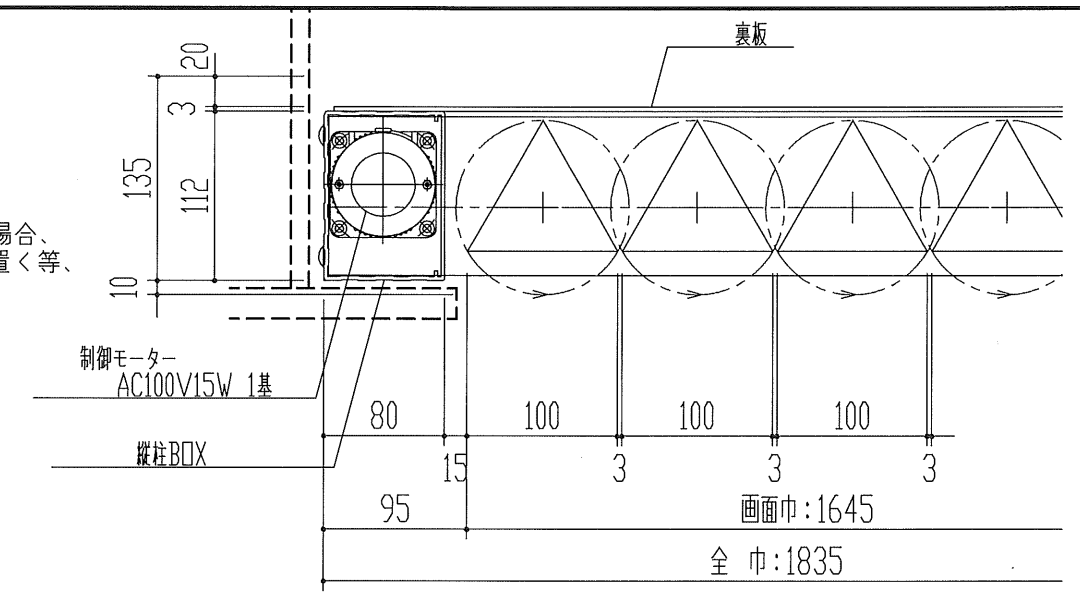

※人の手が触る場所に設置する場合、必ず正面に保護アクリル板を置く等、安全対策を講じてください。

※概算重量 約90kg
 ※画面寸法 H:1800mm×W:1645mmです。
 画面シート製作時には、各辺に20~30mm余白画面をつけてください

訂正	月日	作製	承認	設計	名称	図面NO.
		発行	担当	製図	レンタルトラナビジョン M型	
		2016. 10. 13		Hy 渉外 管理	図名	縮尺
				M-1800型 完成図	1:15	